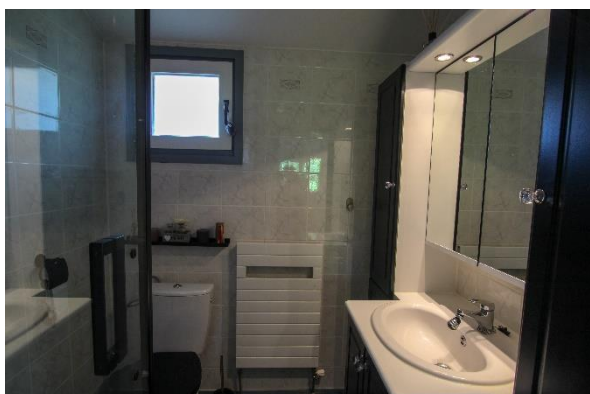

de
Heimolen.