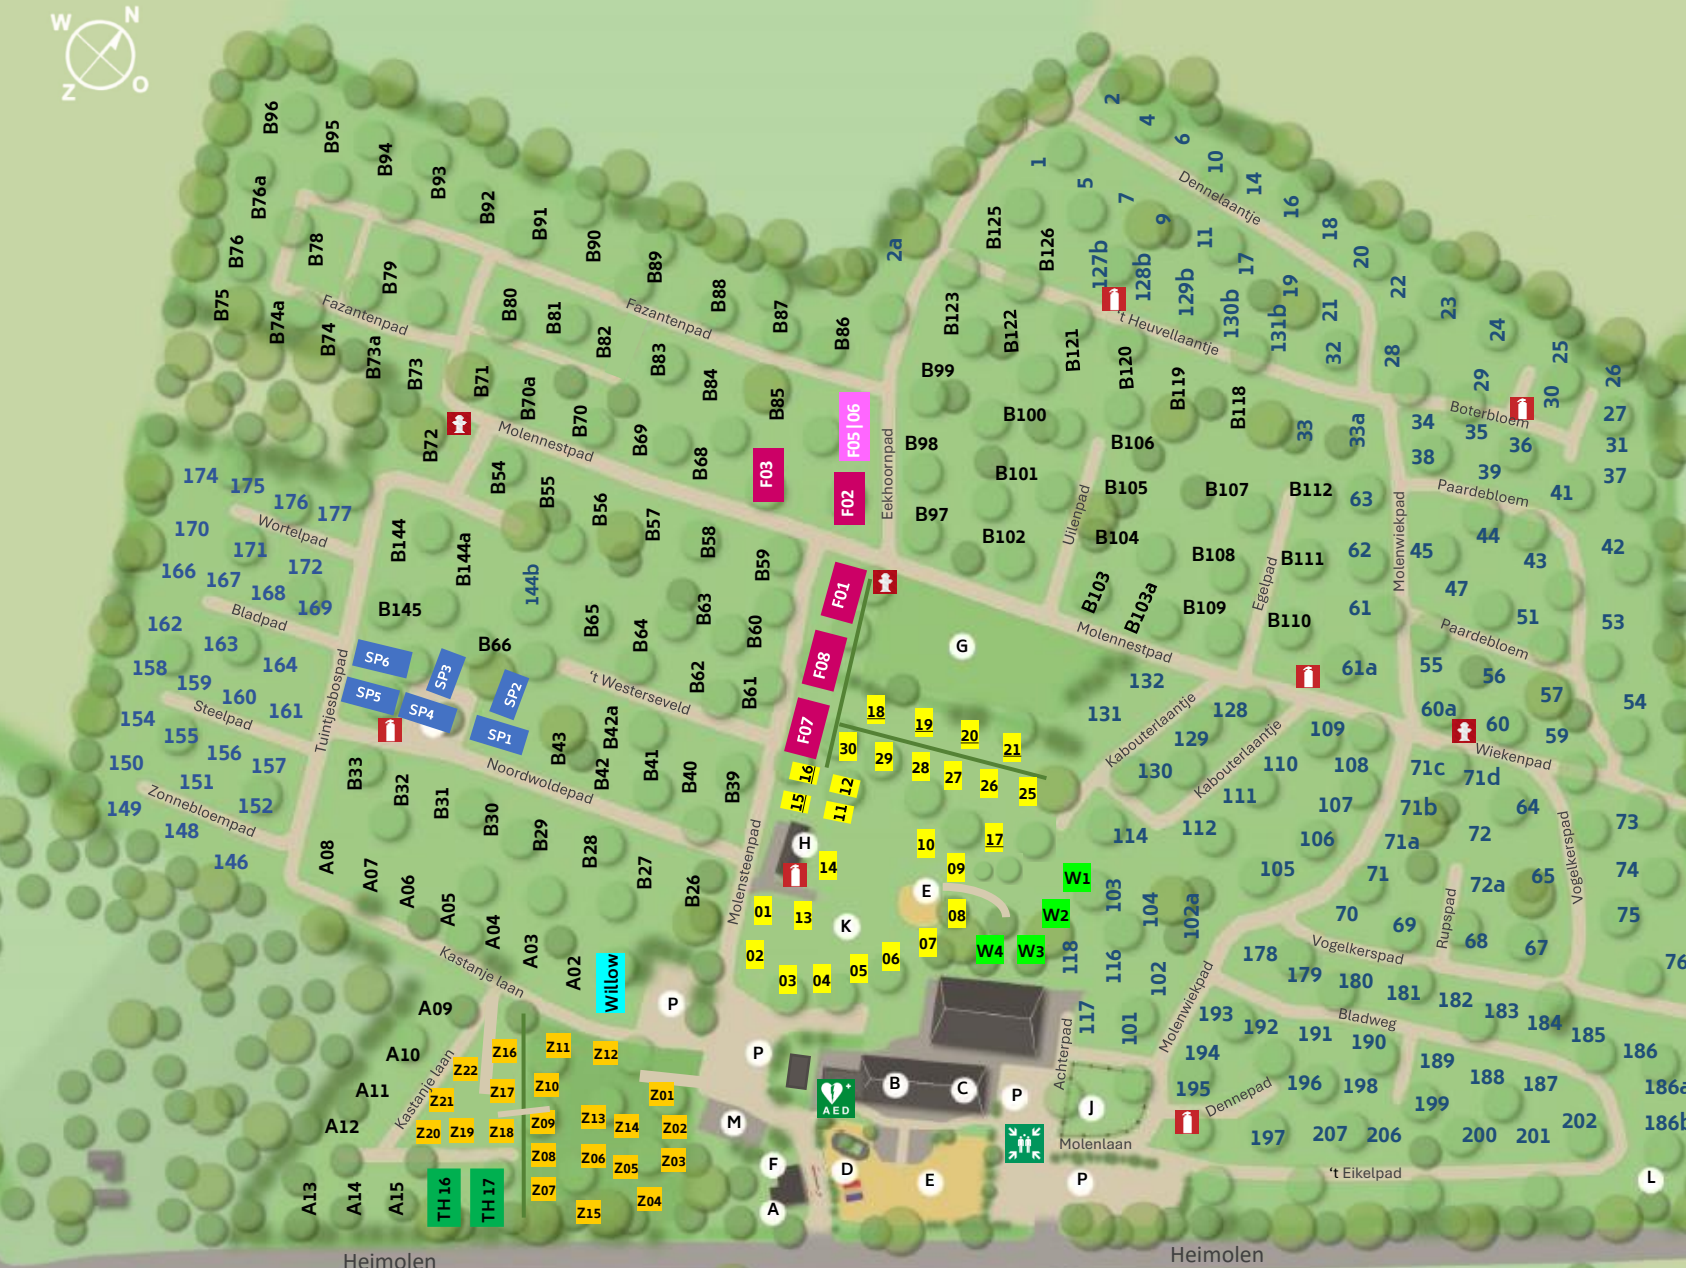

Verhuur accommodaties

- Spring 6p SP
- Lodge 4p L
- Forest 4p F
- Chatel Forest 2p C
- Tiny House 2p TH
- Wood Cabin 2p & 4p W
- Willow W
- Toeristenplaats T
- Seizoenplaats Z
- Stacaravan plaatsen #
- Chalet/bungalow plaatsen #

Legenda

- Receptie A
- Gasterij B
- Kidsclub C
- Trampoline D
- Speeltuin E
- Wasserette F
- Sportveld G
- Sanitair gebouw H
- Toeristenveld I
- Bladhoop J
- Milieustraat K
- Parkeren L
- Brandputten A
- Brandblusser B
- AED C
- Verzamelpaats D